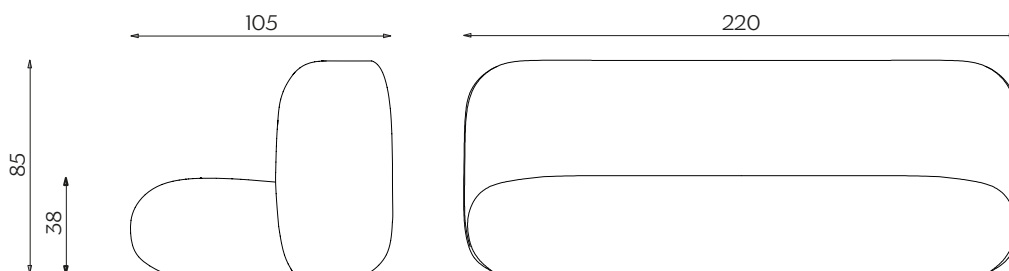

DIMENSIONI | DIMENSIONS

lunghezza | width: 220 cm

larghezza | depth: 105 cm

altezza | height: 85 cm

altezza del sedile | seat height: 38 cm

AMBIENTE | ENVIRONMENT

interno | indoor

DOWNLOAD | DOWNLOADS